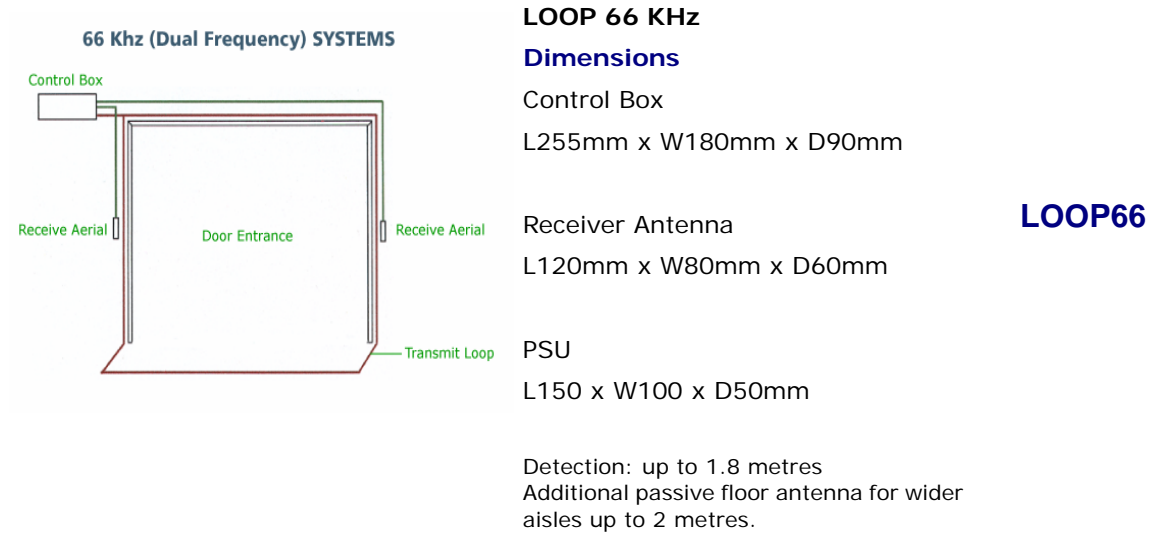

010697 Parmigiano Reggiano

010697

010694 Offerta Speciale

010694

66 KHz System

Hard Tags 66 KHz

Model: Mini Pencil

Dimensions: 46 x 12 mm